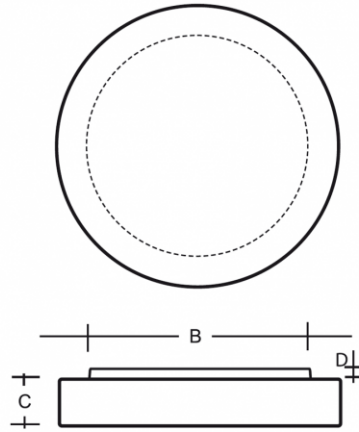

ZERO S24.K11.Z280

Typ: stropní a nástěnné svítidlo

Stínítko: bílé ručně foukané trojvrstvé sklo opál mat

Těleso svítidla: ocelový plech bíle lakovaný výška 20 mm

W	K	Světelný tok modulu lm	Světelný tok svítidla lm	A (mm)	B (mm)	C (mm)	D (mm)	Hmotnost (g)
9,8	3000	1568	1070	280	240	70	20	2200

Světelný tok svítidla: 1070 lm

A: 280 mm

B: 240 mm

C: 70 mm

D: 20 mm

Hmotnost: 2200 g

Lucis S24.K11.Z280 ZERO LED / LDC (Polar)

Luminaire: Lucis S24.K11.Z280 ZERO LED
Lamps: 1 x LED 200/140-830 G3